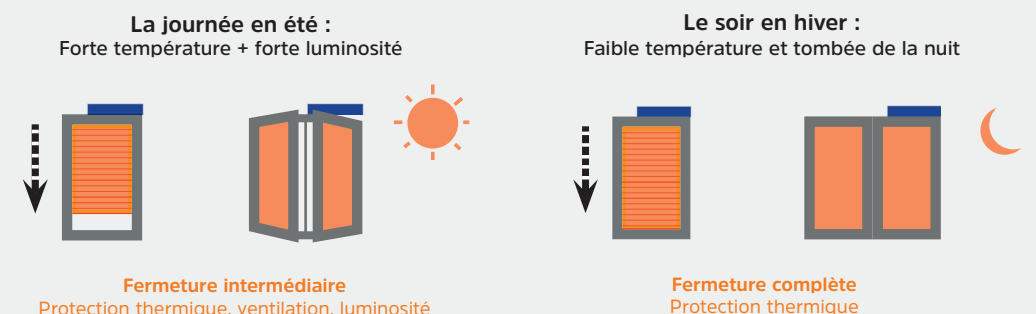

Exemple d'utilisation :