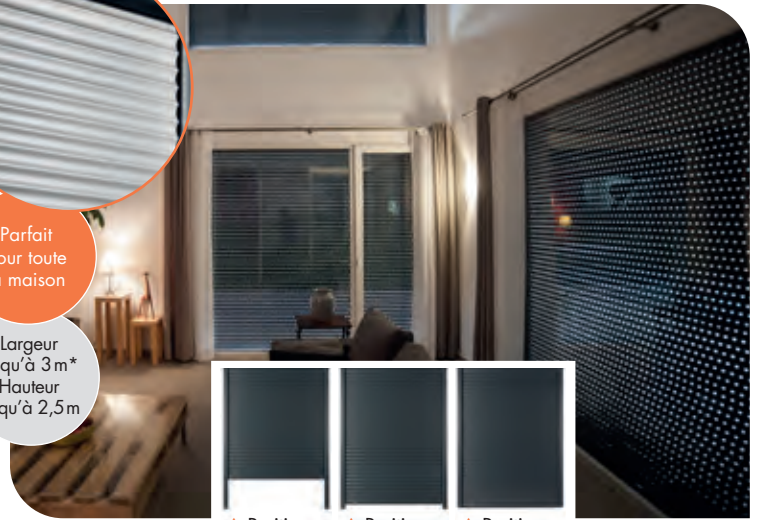

Bubendorff propose un tablier aluminium double-paroi de grande qualité qui répondra à toutes vos attentes.

- 1 **Position aération** : en actionnant le bouton *Bubendorff* de l'émetteur, le volet s'arrête à quelques centimètres du bas pour assurer une ventilation naturelle.
- 2 **Position ajourée** : offre de la luminosité lorsque le volet est entrouvert grâce aux lames ajourées.
- 3 **Position fermée** : en position fermée, le volet à lames fixes bloque la luminosité au maximum.

Prix de base du volet + 0 € TTC

Parfait pour toute la maison

Largeur jusqu'à 3 m*
Hauteur jusqu'à 2,5 m

▲ Position aération

▲ Position ajourée

▲ Position fermée

VOLET À LAMES ORIENTABLES (VLO) L'alliance du volet et du brise-soleil