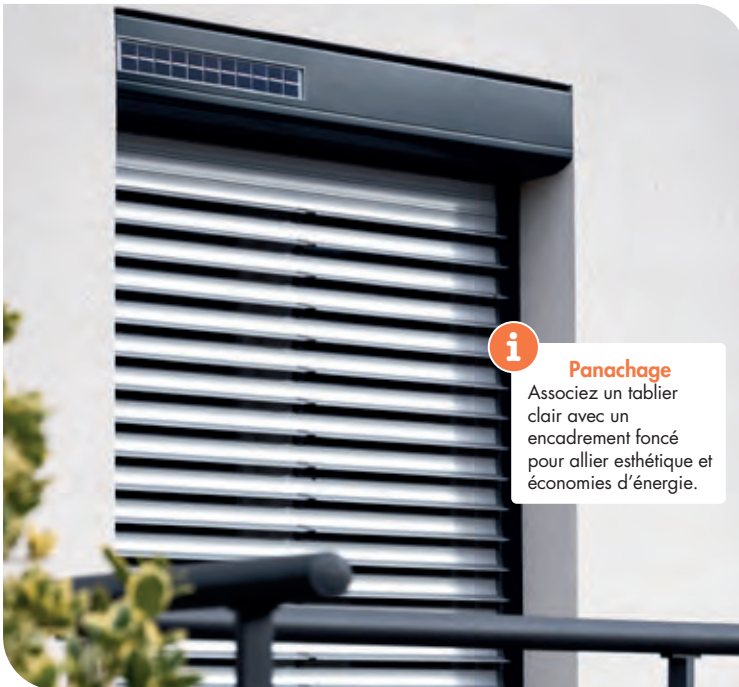

BUBENDORFF

LE VOLET SOLAIRE INFATIGABLE

1 Produits infatigables

Le volet qui dure 2 fois plus longtemps

Bubendorff est la seule marque à fabriquer le volet et son moteur (solaire et électrique). Cette maîtrise fait de Bubendorff le seul fabricant à proposer des volets testés sur **30.000 montées-descentes** (soit 2 fois plus que la plus haute exigence de la marque NF).

Volet roulant BLOC
Bloc-baie à monter sur toutes les fenêtres lors de leur remplacement
Caisson intérieur design, sans vis apparente

Volet roulant TRADI
Idéal pour caissons existants (neuf ou rénovation)
Intégration facile dans tous les caissons
Panneau photovoltaïque déporté (version solaire)

Prix de base du volet + 350 € TTC**

S'adapte à toutes les pièces

Largeur jusqu'à 4 m*
Hauteur jusqu'à 2,8 m

MES COULEURS

VOLET À LAMES AJOURABLES OU ORIENTABLES

L'esthétique et la performance de l'aluminium