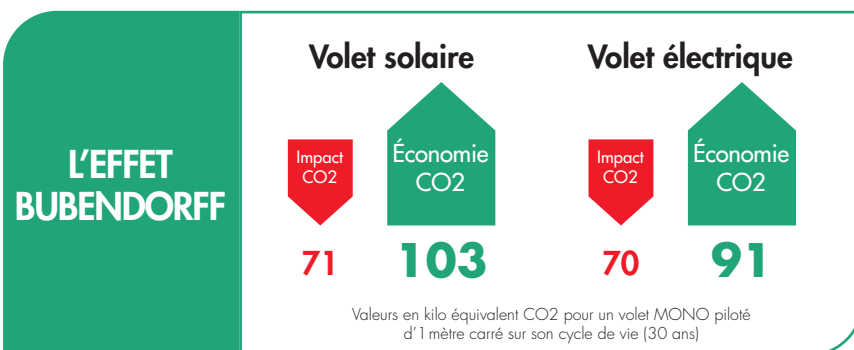

Les économies d'énergie et de CO2 ont été évaluées par Bubendorff dans un système élargi tenant compte de l'impact du chauffage. **En utilisant au quotidien les volets Bubendorff sur 30 ans, les économies d'énergies et de CO2 générées compensent leur impact carbone sur leur cycle de vie.**

Exemple de lecture : pour un volet solaire Bubendorff, l'impact carbone de 71 kg de CO2 (par m² de volet) est compensé par l'économie de 103 kg de CO2 (par m² de volet, en RT 2005) engendrées par son utilisation sur 30 ans.

Les volets roulants motorisés Bubendorff économisent plus de CO2 qu'ils n'en émettent sur leur cycle de vie.

doc.bubendorff.com

Pour la pose de vos produits
BUBENDORFF
fait confiance à :

BUBENDORFF SAS - au capital social de 1.297.155 € - 41 rue de Lecture
CS 80210 - 68306 SAINT-LOUIS Cedex - FRANCE - RCS Mulhouse 334 192 903

bubendorff.com