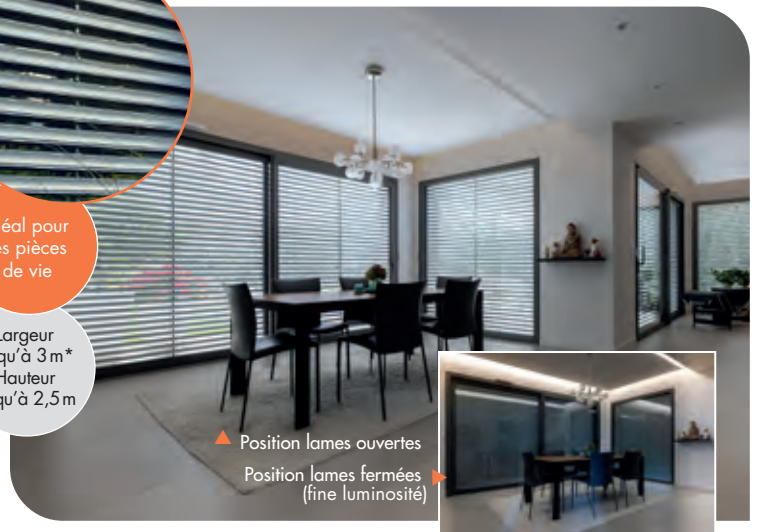

Prix de base du volet + 0 € TTC

Parfait pour toute la maison

Largeur jusqu'à 3 m*
Hauteur jusqu'à 2,5 m

▲ Position aération

▲ Position ajourée

▲ Position fermée

VOLET À LAMES ORIENTABLES (VLO) L'alliance du volet et du brise-soleil

Le volet aluminium à lames orientables permet de gérer la luminosité et d'aérer votre intérieur en toute sécurité.

- 1 **Dosage de la lumière** : l'ouverture des lames permet un apport de luminosité dans votre logement. La position lames fermées laisse percevoir une fine luminosité.
- 2 **Effet brise-vue et brise-soleil** : préservez votre logement de la chaleur en conservant la vue sur l'extérieur.
- 3 **Aération sécurisée** : la position *lames ouvertes* est verrouillée pour assurer l'aération du logement en toute sécurité.

Prix de base du volet + 350 € TTC**

Idéal pour les pièces de vie

Largeur jusqu'à 3 m*
Hauteur jusqu'à 2,5 m

▲ Position lames ouvertes

▲ Position lames fermées (fine luminosité)

VOLET À TOILE AJOURÉE (VTA) L'alliance du volet et de la toile