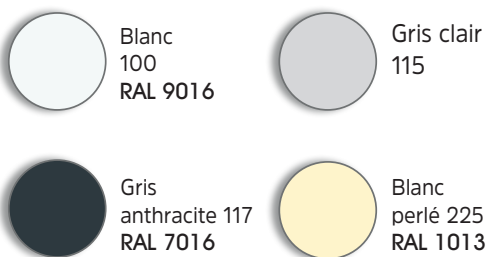

## CHOIX DES TEINTES

4 teintes tablier à lames orientables