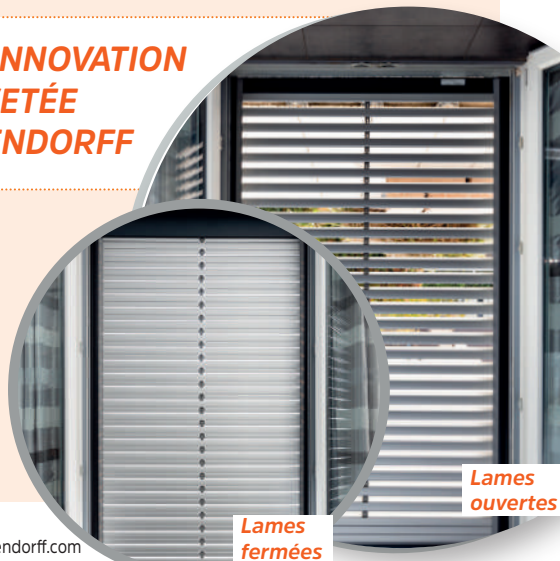

Lames
ouvertes

Lames
fermées